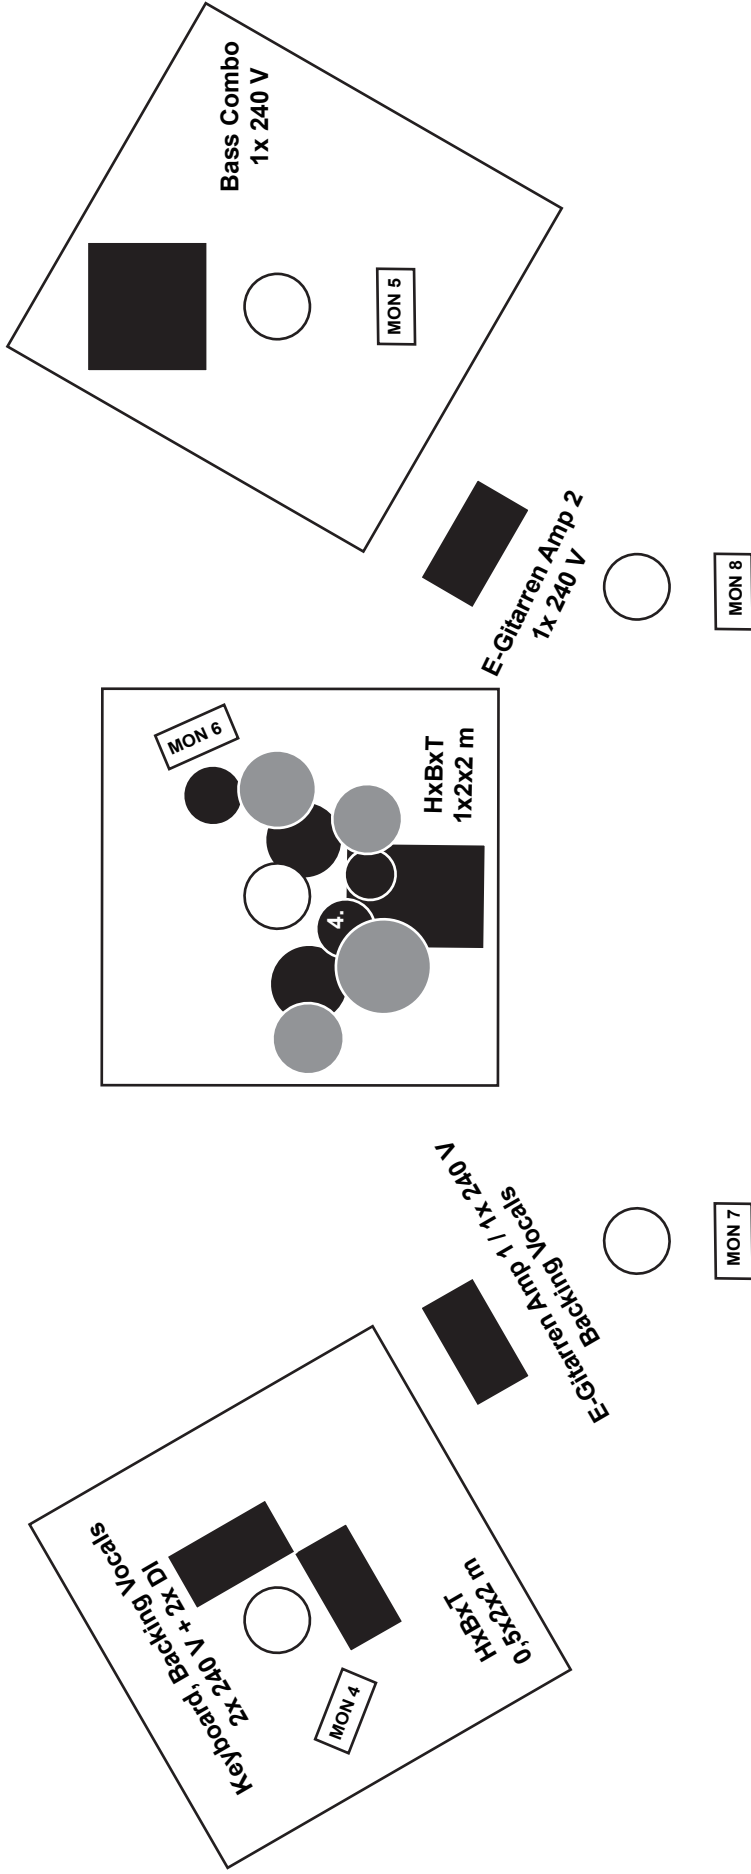

Memoria Pultplan

Liebe Techniker & Veranstalter,

bitte vor Verwendung eines 4-7 Wege Monitor Systems Absprache mit der Musikgruppe halten. Sollten bestimmte Mikrofonmodelle nicht verfügbar sein, dürfen auch adäquate Modelle verwendet werden.

Auf folgender Seite werden diese Infos bei Bedarf aktualisiert: <http://cesaraugusto.de/technik>

Backdrop & Stage Banner <http://daten.cesaraugusto.de/>

Weg	6 Wege Monitor System	Weg	7 Aux Monitor System
1	1 Voz & Trompet	1	1 Voz & Trompet
2	2 Voz & Trombone	2	2 Voz & Trombone
3	3 Sax & Backings	3	3 Sax & Backings
4	4 Key & 7 Git Greta	4	4 Key & Backings
5	5 Bass & 8 Git Rene	5	5 Bass & 8 Git Rene
6	6 Schlagz.	6	6 Schlagz.
		7	7 Git & Vocals Greta
	8 Wege Monitor System		
1	1 Voz & Trompet	Weg	Vier Wege Monitor System
2	2 Voz & Trombone	1	1 Voz & Trompete
3	3 Sax & Backings	2	2 Voz & Posaune + 3 Saxophone
4	4 Key & Backings	3	4 Key & 7 Git Greta
5	5 Bass	4	6 Schlagz + 5 Bass + 8 Git Rene
6	6 Schlagz.		
7	7 Git & Vocals Greta		
8	8 Gitarre R		

MEMORIA STAGE PLOT

- DRUM:**
1. Basedrum 20"
 2. Snare
 3. Tom 10"
 4. Tom 12"
 5. Tom 14"
 6. Timbales 14"
 9. Hi Hat
 10. Crash 14"
 11. Ride 20"
 12. Crash 15"
 13. MON